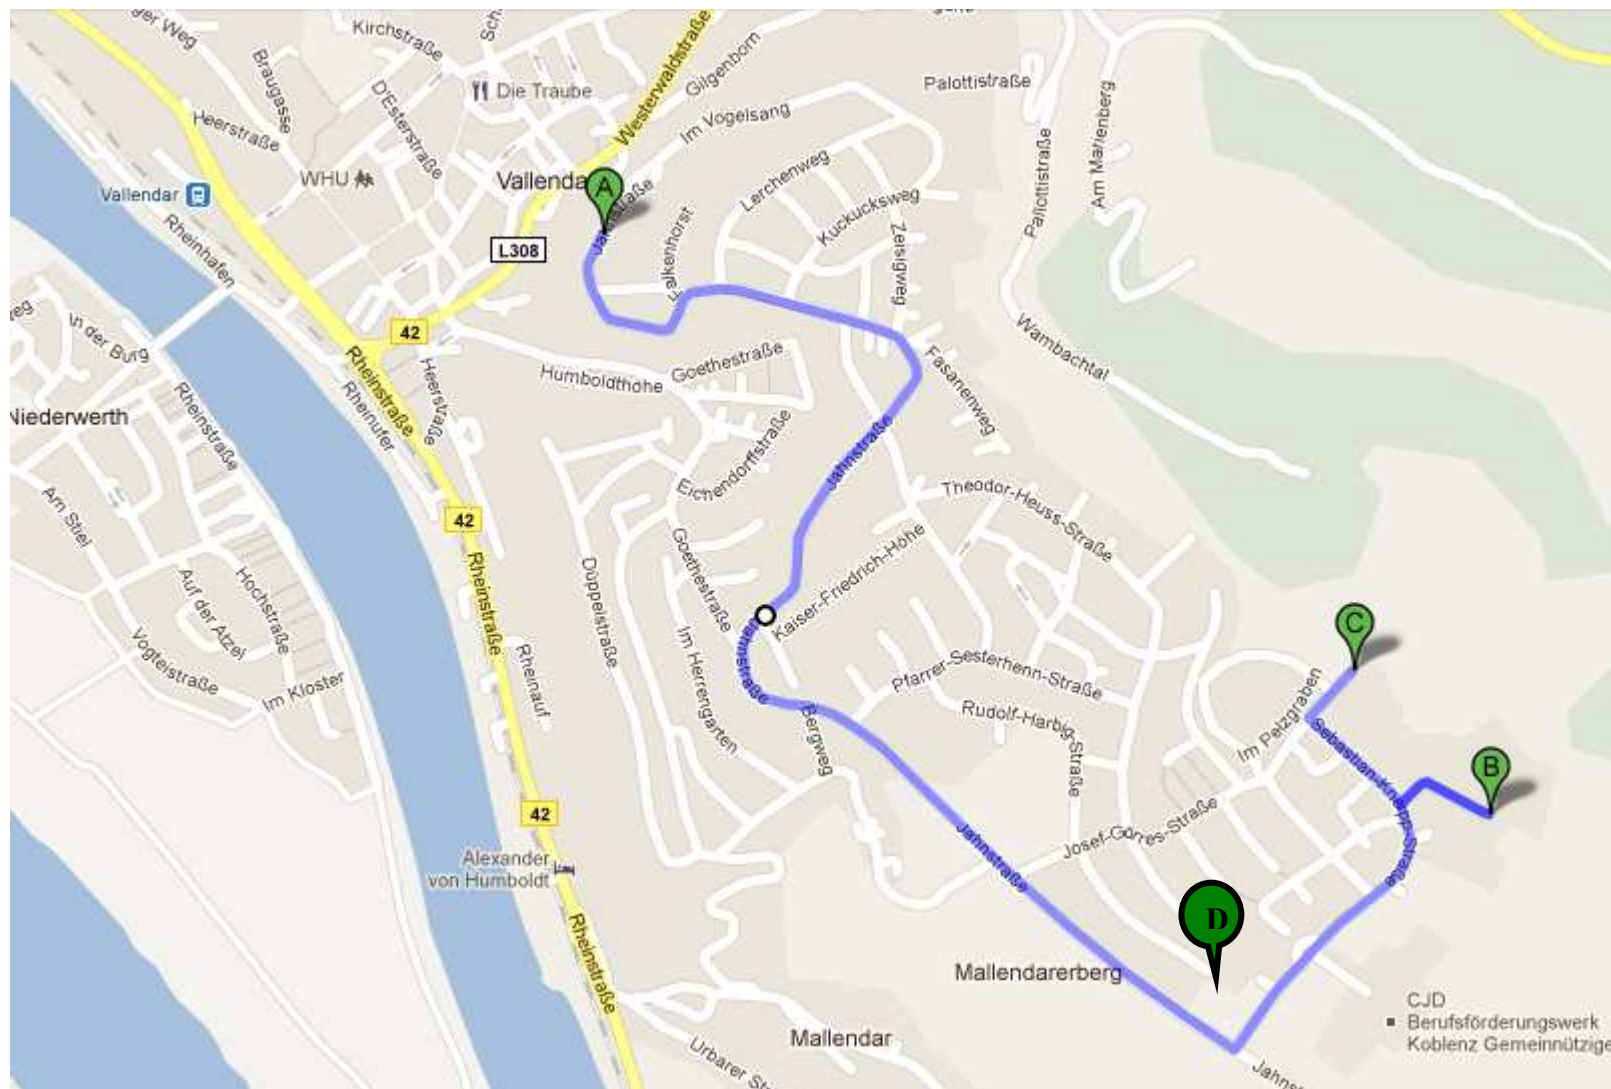

VERKEHRSANBINDUNG VALLENDAR

Anfahrt nach Vallendar:

A3 bis Dernbacher Dreieck auf die A 48 Richtung Trier bis Ausfahrt Bendorf, Neuwied, Vallendar. Auf die B 42 Richtung Koblenz, Vallendar

oder:

A 61 bis Kreuz Koblenz auf die A 48 Richtung Frankfurt bis Ausfahrt Bendorf, Neuwied, Vallendar. Auf die B 42 Richtung Koblenz, Vallendar

Gerätturnen männlich und weiblich findet in der Sporthalle Oberwerth in 56075 Koblenz, Jupp-Gauchel-Straße, statt.

A: Jahnhalle (Siegerehrung)

B: Stadion Mallendarer Berg (Parkplätze vorhanden)

C: Schwimmbad Mallendarer Berg (Parkplätze vorhanden)

D: Außenanlage Konrad-Adenauer-Schule

Für die Siegerehrung an der Jahnhalle steht ein Shuttlebus zwischen dem Stadion Mallendarer Berg und der Jahnhalle zur Verfügung