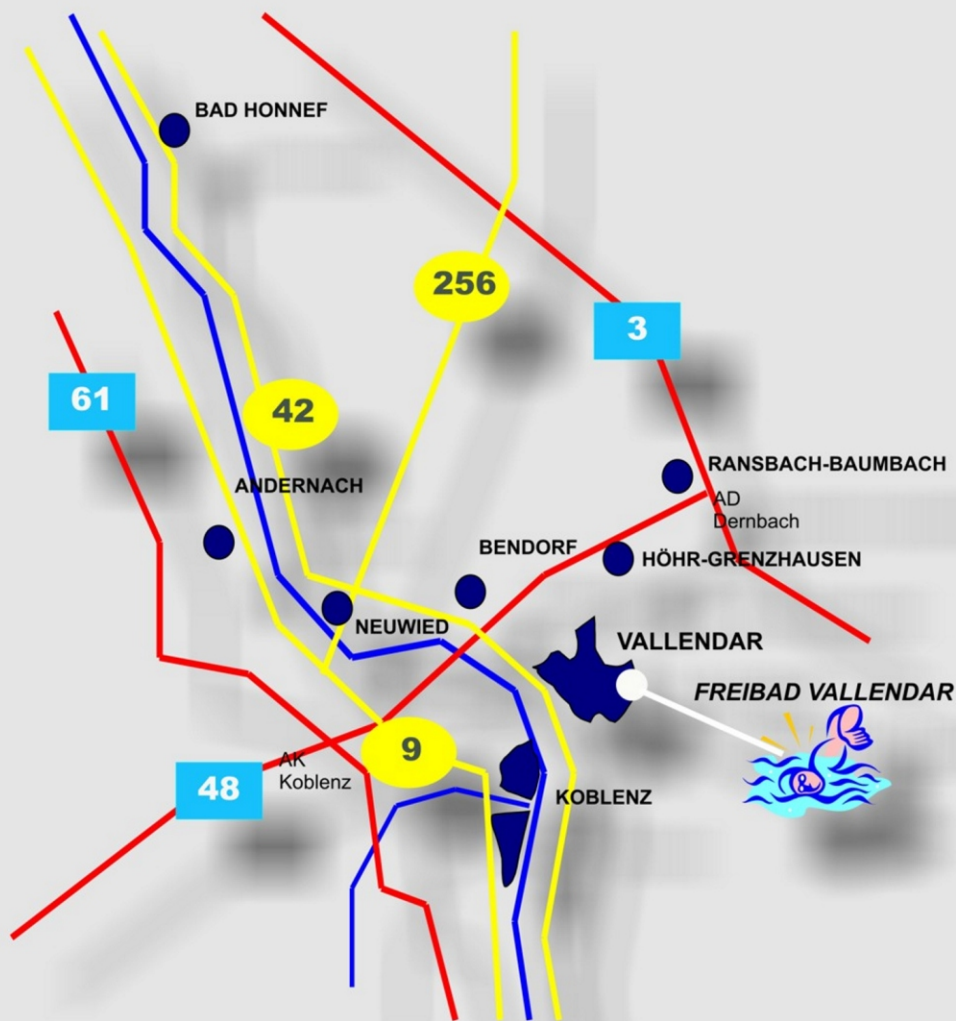

VERKEHRSANBINDUNG VALLENDAR

Anfahrt nach Vallendar:

A3 bis Dernbacher Dreieck auf die A 48 Richtung Trier bis Ausfahrt Bendorf, Neuwied, Vallendar. Auf die B 42 Richtung Koblenz, Vallendar

oder:

A 61 bis Kreuz Koblenz auf die A 48 Richtung Frankfurt bis Ausfahrt Bendorf, Neuwied, Vallendar. Auf die B 42 Richtung Koblenz, Vallendar

Gerätturnen männlich und weiblich findet in der Sporthalle Oberwerth in 56075 Koblenz, Jupp-Gauchel-Straße, statt.

A: Jahnhalle (Siegerehrung)

B: Stadion Mallendarer Berg (Parkplätze vorhanden)

C: Schwimmbad Mallendarer Berg (Parkplätze vorhanden)

D: Außenanlage Konrad-Adenauer-Schule

Für die Siegerehrung an der Jahnhalle steht ein Shuttlebus zwischen dem Stadion Mallendarer Berg und der Jahnhalle zur Verfügung